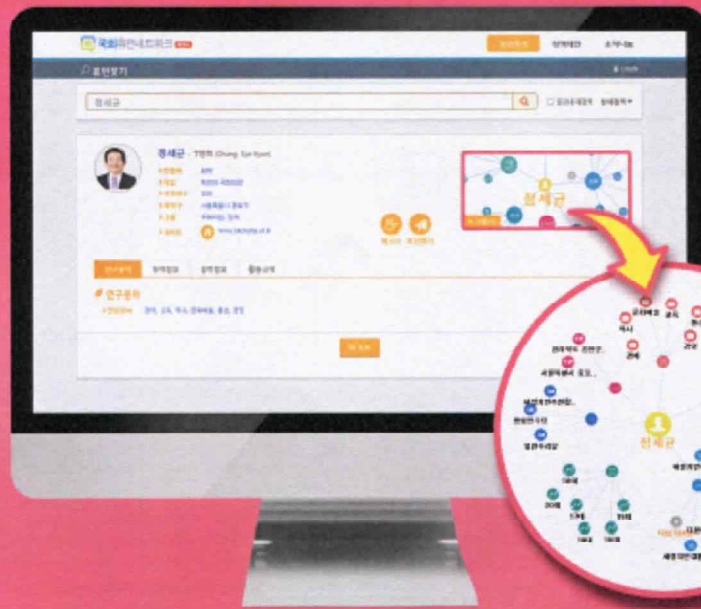

2 활용분야

- 세미나, 간담회, 공청회 개최를 위한 **전문가 선정**
- 입법 및 정책평가를 위한 1:1 맞춤형 **온라인 자문**
- 분야별 전문가의 생생한 목소리를 반영한 **입법 및 정책아이디어 수렴**

3 회원가입 및 검색

- 포털 검색창에 「국회휴먼네트워크」 → 『국회휴먼네트워크 홈페이지』
→ 회원가입안내 → 전문가 바로 등록하기
- 홈페이지(hn.nanet.go.kr)의 '휴먼찾기' 창에서 성명, 키워드 등 검색 가능

국회휴먼네트워크란?

국회의원 및 각 분야 전문가의 인적자원 정보를 데이터베이스로 구축하여 다양한 인적 네트워크 형성 및 정치와 정책의 소통공간을 제공하는 서비스

국회휴먼네트워크 활용 팁

상임위 연관 33개
주제별 전문가 검색

저술 및 활동 경력 등
차별화된 전문가 정보 제공

온라인을 통한
정책 아이디어 공유

인물관계망을 활용한
인적 네트워크 확장

f 국회휴먼네트워크